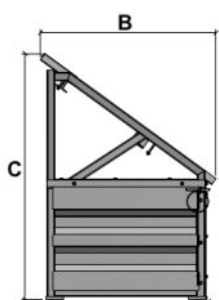

## MGS BIG

Maximální šířka lopaty	2700 mm	Hrubotřídič
Hmotnost	990 kg	Základní mechanický hrubotřídič s nastavitelnou mezerou v rozsahu 85 - 200 mm.
Šířka (A)	3070 mm	
Délka (B)	1660 mm	
Výška (C)	2325 mm	