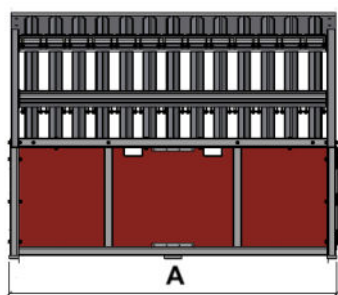

## MGS BIG

Maximální šířka lopaty	2700 mm	Hrubotřídič
Hmotnost	990 kg	Základní mechanický hrubotřídič s nastavitelnou mezerou v rozsahu 85 - 200 mm.
Šířka (A)	3070 mm	
Délka (B)	1660 mm	
Výška (C)	2325 mm	