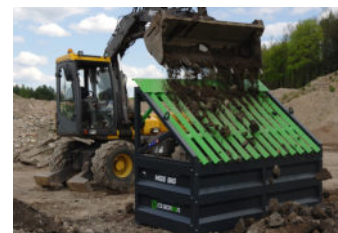

## MGS BIG

Maximální šířka lopaty	2700 mm	Hrubotřídič
Hmotnost	990 kg	Základní mechanický hrubotřídič s nastavitelnou mezerou v rozsahu 85 - 200 mm.
Šířka (A)	3070 mm	
Délka (B)	1660 mm	
Výška (C)	2325 mm	