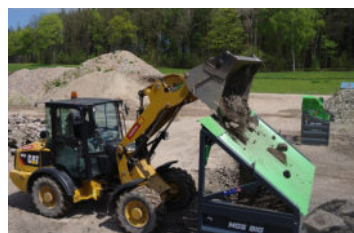

## MGS BIG

Maximální šířka lopaty	2700 mm	Hrubotřídič
Hmotnost	990 kg	Základní mechanický hrubotřídič s nastavitelnou mezerou v rozsahu 85 - 200 mm.
Šířka (A)	3070 mm	
Délka (B)	1660 mm	
Výška (C)	2325 mm	