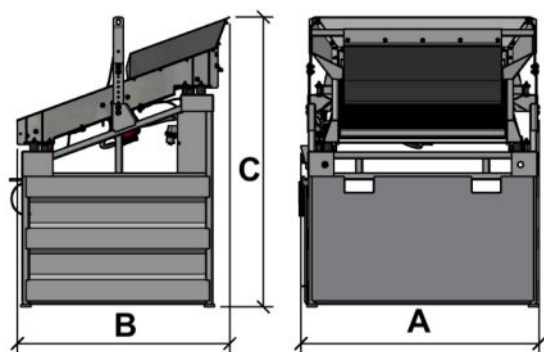

MS PIKO

Výkon třídače	5 - 10 tun/hod	Třídač vhodný pro malé nakladače s šířkou lopaty do 120 cm/objemem do 0,2 m ³ a miniryvadla o hmotnosti cca 1,5 - 2,5 t. Třídač lze snadno doplnit dopravníky a zvýšit jeho výkon. Díky nízké hmotnosti a malým rozměrům lze třídač používat i v malých prostorech. Snadno ho přepravíte na vleku za osobním autem.
Maximální šířka lopaty	1200 mm	
Plocha síta	1,1 m ²	Vhodný k miniryvadlům: KUBOTA KX - 016/019 U - 17/20, CAT 301.5/301.6/301.7/301.8/302, JCB 16C/18Z/19C, BOBCAT E17/E17z/E19/E20z/E26/E27/E27z, KOMATSU PC 16/17/18/20/22/24, WACKER NEUSON ET16/ET18/ET20/ET24/EZ17/EZ26, YANMAR ViO17/ViO23/ViO27/SV15/SV17/SV19/SV22/SV26, VOLVO EC15/18/ECR18/EC20/ECR25
Příkon	230 V / 0,3 kW nebo 400 V / 0,3 kW	
Hmotnost	260 kg	
Šířka (A)	1350 mm	
Délka (B)	1250 mm	
Výška (C)	1705 mm	Vhodný k nakladačům: AVANT 300/400/500, MULTIONE 4/5 SERIES, WACKER NEUSON WL 20/25, BOBCAT S 70/L23, MECALAC MCL 2, SHERPA 100, GIANT 1100/1200/1500, WEIDEMANN 1140/1160/1190/1260

- dopravníky v délkách 3, 4, 5 a 6 metrů
- výsypka na dopravník
- různé typy sít