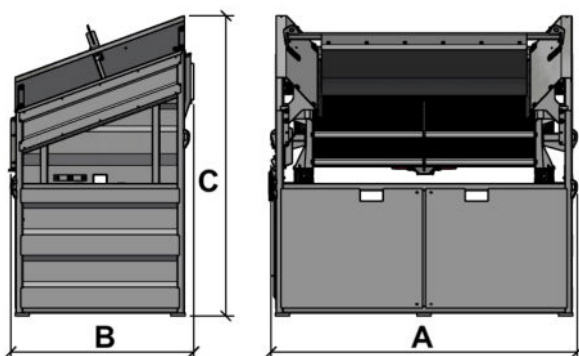

MS MINI

Výkon třídíče	15 - 30 tun/hod	Dvoustýtný jednomotorový vibrační třídíč.
Maximální šířka lopaty	1900 mm	Třídíč vhodný pro malé nakladače s šířkou lopaty do 190 cm/objemem do 0,6 m ³ a minirypadla o hmotnosti cca 3 - 5 t. Snadno ho přepravíte na vleku za osobním autem.
Plocha síta	2 x 2 m ²	
Příkon	400 V / 0,4 kW	Vhodný k minirypadlům: KUBOTA KX - 030/037/042 U - 36/50, CAT 303/303.5/304/305, JCB 8026/35Z/36C/50Z, BOBCAT E34/E35z/E50z, KOMATSU PC 30/35/45, WACKER NEUSON ET24/ET35/ET42/EZ26/EZ36/EZ50, YANMAR ViO33/ViO38/ViO50/ViO57, VOLVO EC35/ECR35/40/50
Hmotnost	700 kg	
Šířka (A)	2150 mm	
Délka (B)	1300 mm	Vhodný k nakladačům: AVANT 600/700, MULTIONE 7/8 SERIES, WACKER NEUSON WL 32/34, BOBCAT S 510/530/550/590/66, MECALAC MCL 8/AS 600, JCB 403/155/175/210/215, KUBOTA RT 260, CAT 236/246/242/262, KOMATSU SK 815/820, GIANT 3500, WEIDEMANN 1880/2080, KRAMER 5050/5055/5065, WEYCOR AR 320/AR380
Výška (C)	2115 mm	

Volitelné příslušenství:

- dopravníky v délkách 3, 4, 5 a 6 metrů
- výsypky a dělič
- různé typy sít

Výrobce si vyhrazuje právo změny technické specifikace třídíčů bez předchozího upozornění. Pro přesné technické údaje, jako jsou například přepravní rozměry a hmotnosti, nás vždy kontaktujte.