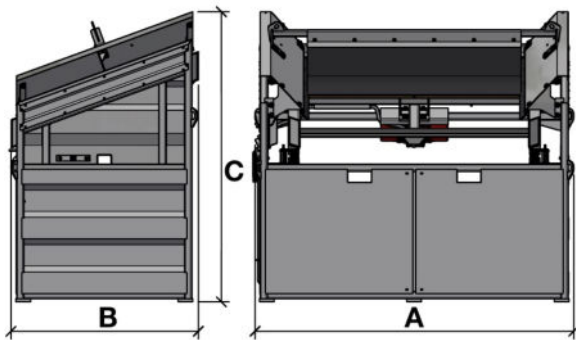

MS MICRO

| | | |
|------------------------|------------------------------------|--|
| Výkon třídače | 10 - 20 tun/hod | Třídač vhodný pro malé nakladače s šířkou lopaty do 190 cm/objemem do 0,6 m ³ a minirypadla o hmotnosti cca 3 - 5 t. Snadno ho přepravíte na vleku za osobním autem. |
| Maximální šířka lopaty | 1900 mm | |
| Plocha síta | 2 m ² | Vhodný k minirypadlům: KUBOTA KX - 030/037/042 U - 36/50, CAT 303/303.5/304/305, JCB 8026/35Z/36C/50Z, BOBCAT E34/E35z/E50z, KOMATSU PC 30/35/45 ,WACKER NEUSON ET24/ET35/ET42/EZ26/EZ36/EZ50, YANMAR VIO33/VIO38/VIO50, VOLVO EC35/ECR35/40/50 Vhodný k nakladačům: AVANT 600/700 , MULTIONE 7/8 SERIES, WACKER NEUSON WL 32/34, BOBCAT S 510/530/550/590/66, MECALAC MCL 8/AS 600, JCB 403/155/175/210/215, KUBOTA RT 260, CAT 236/246/242/262, KOMATSU SK 815/820, GIANT 3500, WEIDEMANN 1880/2080, KRAMER 5050/5055/5065, WEYCOR AR 320/AR380 |
| Příkon | 400 V / 0,6 kW nebo 230 V / 0,4 kW | |
| Hmotnost | 520 kg | |
| Šířka (A) | 2100 mm | |
| Délka (B) | 1300 mm | |
| Výška (C) | 1970 mm | Volitelné příslušenství: <ul style="list-style-type: none"> dopravníky v délkách 3, 4, 5 a 6 metrů různé typy sít |