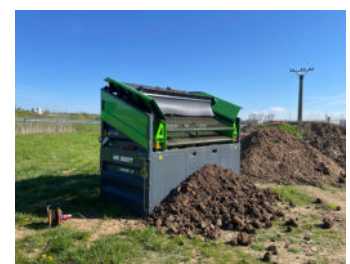

TWIN MOTOR 2

MS GIANT

Výkon třídíče	50 - 100 tun/hod	Dvousítný dvoumotorový vibrační třídíč.
Maximální šířka lopaty	2700 mm	Třídíč vhodný pro nakladače s šířkou lopaty do 270 cm/objemem cca do 1,5 m ³ a rypadla o hmotnosti cca 10 - 20 t.
Plocha síta	2 x 3,6 m ²	
Příkon	400 V / 1,8 kW	Vhodný k rypadlům: CAT 315/317/320/M315/M316/M317/M318/M319/M320, JCB 140X/150X/160W/175W, LIEBHERR R914/R918/R920/A914/A916/A918/A920, KOMATSU WB93/WB97/PW158/PW160/PW180/PC170, WACKER NEUSON ET145/EW100, VOLVO EC140/145/160/180/EW150/160/170/180
Hmotnost	2000 kg	
Šířka (A)	3090 mm	
Délka (B)	1650 mm	
Výška (C)	2520 mm	

Vhodný k nakladačům: CAT 428/432/434/444, WACKER NEUSON WL 60/70/95, MECALAC TLB 880/890/990/AS1000/AF1200, JCB 4CX//5CX/409/411, CAT 908/910, LIEBHERR L509/L514, KOMATSU WA 100, TEREX TL 120, YANMAR V 120, WEIDEMANN 9080, KRAMER 8115/8155, VOLVO L30/L35/L45, WEYCOR AR480/AR520/AR530/AR550

Volitelné příslušenství:

- dopravníky v délkách 3, 4, 5 a 6 metrů
- výsypky a děliče
- různé typy sít

Výrobce si vyhrazuje právo změny technické specifikace třídíčů bez předchozího upozornění. Pro přesné technické údaje, jako jsou například přepravní rozměry a hmotnosti, nás vždy kontaktujte.