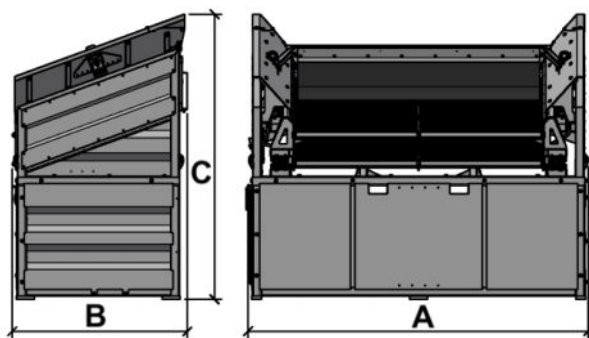

TWIN MOTOR 2

MS GIANT

Výkon třídíče	50 - 100 tun/hod	Dvousítný dvoumotorový vibrační třídíč.
Maximální šířka lopaty	2700 mm	Třídíč vhodný pro nakladače s šířkou lopaty do 270 cm/objemem cca do 1,5 m ³ a rypadla o hmotnosti cca 10 - 20 t.
Plocha síta	2 x 3,6 m ²	
Příkon	400 V / 1,8 kW	Vhodný k rypadlům: CAT 315/317/320/M315/M316/M317/M318/M319/M320, JCB 140X/150X/160W/175W, LIEBHERR R914/R918/R920/A914/A916/A918/A920, KOMATSU WB93/WB97/PW158/PW160/PW180/PC170, WACKER NEUSON ET145/EW100, VOLVO EC140/145/160/180/EW150/160/170/180
Hmotnost	2000 kg	
Šířka (A)	3090 mm	
Délka (B)	1650 mm	
Výška (C)	2520 mm	

Volitelné příslušenství:

- dopravníky v délkách 3, 4, 5 a 6 metrů
- výsypky a děliče
- různé typy sít

Výrobce si vyhrazuje právo změny technické specifikace třídíčů bez předchozího upozornění. Pro přesné technické údaje, jako jsou například přepravní rozměry a hmotnosti, nás vždy kontaktujte.