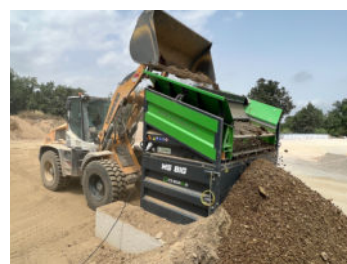

## TWIN MOTOR 2 MS BIG

Výkon třídíče	50 - 100 tun/hod	Dvousítný dvoumotorový vibrační třídíč.
Maximální šířka lopaty	2500 mm	Třídíč vhodný pro nakladače s šířkou lopaty do 250 cm/objemem cca do 1,2 m <sup>3</sup> a rypadla o hmotnosti cca 8 - 15 t.
Plocha síta	2 x 3,3 m <sup>2</sup>	
Příkon	400 V / 1,8 kW	<b>Vhodný k rypadlům:</b> CAT 309/310/313/315/M314, JCB /110W/145W, BOBCAT, LIEBHERR A910/A912/A913, YANMAR B95W/B110W/SV100/SV120, KOMATSU PC118MR/PW148/PC138, WACKER NEUSON ET90/EW100, VOLVO EC140/145/EW150/ECR88
Hmotnost	1800 kg	
Šířka (A)	2850 mm	
Délka (B)	1620 mm	<b>Vhodný k nakladačům:</b> WACKER NEUSON WL 52/54, BOBCAT L85 , MECALAC TLB 870/AX1000/AS850/AS900/AF1050, JCB 3CX/407/409, KUBOTA R90, CAT 906/907, LIEBHERR L507/L508, KOMATSU WA 100, TEREX TL 100, YANMAR V 100, WEIDEMANN 5080, KRAMER 5095/8095/8105, VOLVO L30, WEYCOR AR 420/AR480
Výška (C)	2520 mm	
		<b>Volitelné příslušenství:</b> <ul style="list-style-type: none"> <li>dopravníky v délkách 3, 4, 5 a 6 metrů</li> <li>výsypky a dělič</li> <li>různé typy sít</li> </ul>