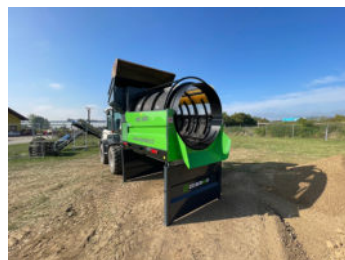

MDS MIDI

Výkon třídíče	25 - 50 tun/hod	Bubnový třídíč
Maximální šířka lopaty	1900 mm	Třídíč vhodný pro nakladače s šířkou lopaty do 190 cm/objemem cca do 0,9 m ³ .
Plocha síta	6,5 m ²	
Příkon	400 V / 3,1 kW	
Hmotnost	1200 kg	Vhodný k nakladačům: AVANT 800, MULTIONE 11 SERIES, WACKER NEUSON WL 34/44, BOBCAT L75/L85/S76/S86/T66/T76/T86, MECALAC AX 700/850/AS600 /AS750, JCB 2CX/3CX COMPACT/406/250/270/300/330, KUBOTA R70/R90, CAT 906, CAT 272/279/289/299, LIEBHERR L504/L506, KOMATSU WA 70/80, TEREX TL 65/70S/80, YANMAR V7/70S/80, WEIDEMANN 3080/4080, GIANT 5000, KRAMER 5065/5075/5085/8085, VOLVO L30, WEYCOR AR 400/420
Šířka (A)	2080 mm	
Délka (B)	3030 mm	
Výška (C)	2920 mm	

Volitelné příslušenství:

- dopravníky v délkách 3, 4, 5 a 6 metrů
- více frakcí, lze kombinovat až 3 síta

Výrobce si vyhrazuje právo změny technické specifikace třídíčů bez předchozího upozornění. Pro přesné technické údaje, jako jsou například přepravní rozměry a hmotnosti, nás vždy kontaktujte.