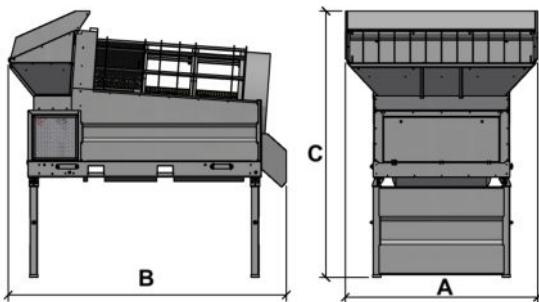

MDS MIDI

Výkon třídíče	25 - 50 tun/hod	Bubnový třídíč
Maximální šířka lopaty	1900 mm	Třídíč vhodný pro nakladače s šířkou lopaty do 190 cm/objemem cca do 0,9 m ³ .
Plocha síta	6,5 m ²	
Příkon	400 V / 3,1 kW	
Hmotnost	1200 kg	Vhodný k nakladačům: AVANT 800, MULTIONE 11 SERIES, WACKER NEUSON WL 34/44, BOBCAT L75/L85/S76/S86/T66/T76/T86, MECALAC AX 700/850/AS600 /AS750, JCB 2CX/3CX COMPACT/406/250/270/300/330, KUBOTA R70/R90, CAT 906, CAT 272/279/289/299, LIEBHERR L504/L506, KOMATSU WA 70/80, TEREX TL 65/70S/80, YANMAR V7/70S/80, WEIDEMANN 3080/4080, GIANT 5000, KRAMER 5065/5075/5085/8085, VOLVO L30, WEYCOR AR 400/420
Šířka (A)	2080 mm	
Délka (B)	3030 mm	
Výška (C)	2920 mm	

Volitelné příslušenství:

- dopravníky v délkách 3, 4, 5 a 6 metrů
- více frakcí, lze kombinovat až 3 síta

Výrobce si vyhrazuje právo změny technické specifikace třídíčů bez předchozího upozornění. Pro přesné technické údaje, jako jsou například přepravní rozměry a hmotnosti, nás vždy kontaktujte.